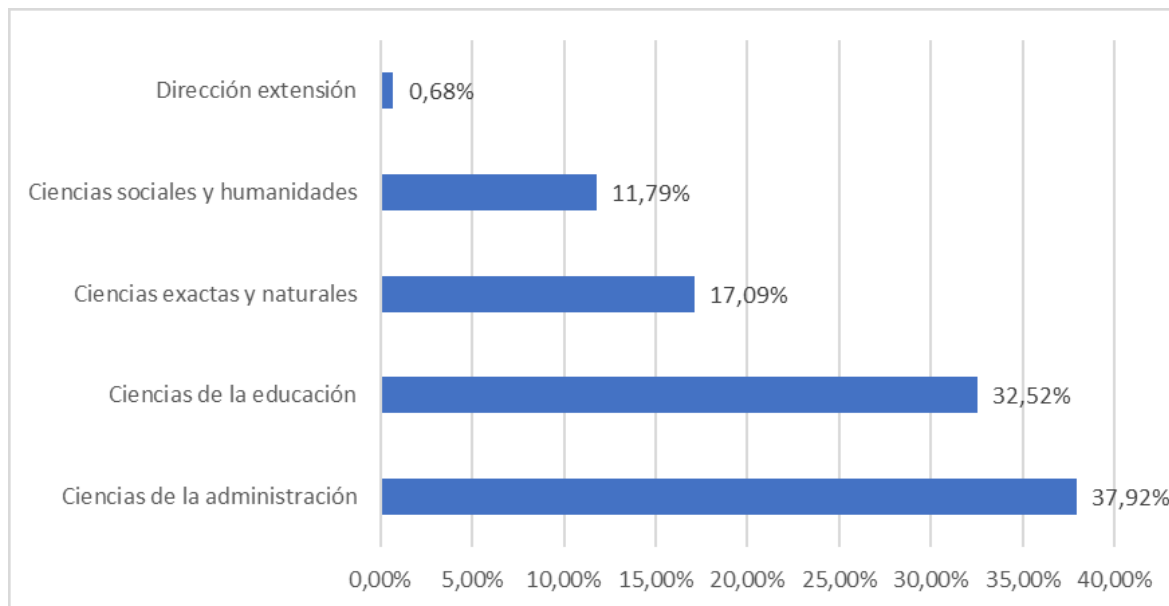

Distribución porcentual de los títulos otorgados por instancia académica 2022

Títulos de pregrado y grado entregados por instancias académicas. 2022

Instancia	Bachillerato	Diplomado	Licenciatura	Profesorado	Técnico	Total
Ciencias de la administración	663	1017	209	0	0	1.908
Ciencias de la educación	462	815	359	0	0	1.636
Ciencias exactas y naturales	312	357	117	74	0	860
Ciencias sociales y humanidades	232	219	136	6	0	593
Dirección extensión	0	1	0	0	33	34
Totales	1.669	2.409	821	80	33	5031

Nota: Una persona puede obtener más de un título por año, y por lo tanto graduarse en más de un área.

Fuente: SIATDGI abril 2023. Elaborado por UIAE-CIEI.

Porcentaje de títulos otorgados por instancia académica 2022